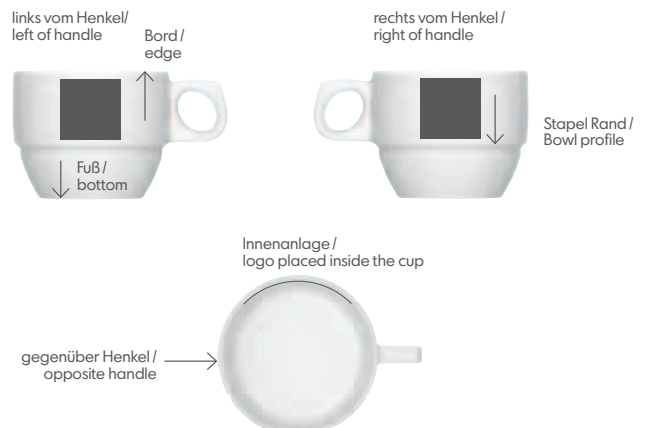

Porcelain shows its colors

Our speciality: individual made-to-order items – ranging from your logo to colored stripes, and even extraordinary motifs. Our in-house studio would be happy to create an individual design for you. The various artistic signatures of our designers offer you a broad creative spectrum. Take advantage of this creative potential to perfectly complement the functional aspects of your porcelain with a beautiful décor. We develop patterns which correspond completely to your ideas and wishes.

Position of pattern. Marking the position of your individual pattern on porcelain articles.